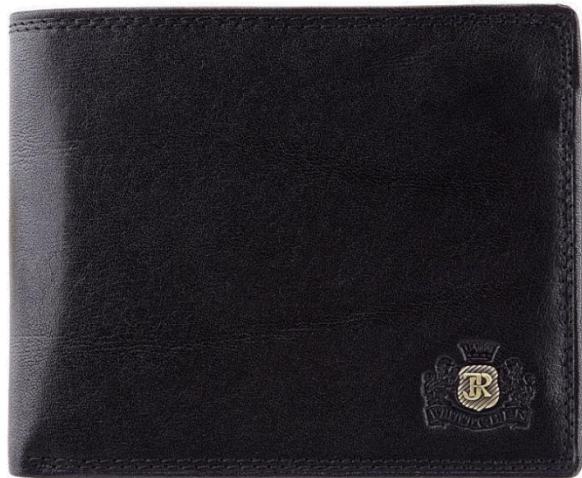

### Parasol półautomatyczny duży PA-7B-110-1

Opis produktu:

Ten stylowy duży parasol będzie idealny na każdą niesprzyjającą pogodę. Stabilny stelaż wraz z dużą czaszą z trwałego, nieprzemakalnego materiału zapewnią Ci ochronę.

- 100% poliester;
- stelaż z włókna szklanego;
- wygodny pokrowiec z paskiem na ramię.

wymiary:

- długość rozłożonego parasola: 94 cm;
- średnica czaszy: 130 cm.

Cena detaliczna sklep Wittchen: 359,90 brutto,  
*\*napisz do nas, aby uzyskać atrakcyjny rabat:  
[b2b@wittchen.com](mailto:b2b@wittchen.com)*

### Portfel 10-1-040-\*

Opis produktu:

Portfel męski o klasycznym kroju, zachowany w orientacji poziomej.

- miejsce na bilon zamykane na suwak;
- 2 kieszenie na banknoty, w tym 1 zamykana na suwak;
- 6 miejsc na karty kredytowe;
- 3 kieszenie, w tym 1 przezroczysta;
- skóra cielęca wyprawiona na delikatny połysk;
- wymiary: 9,5 cm x 12 cm.