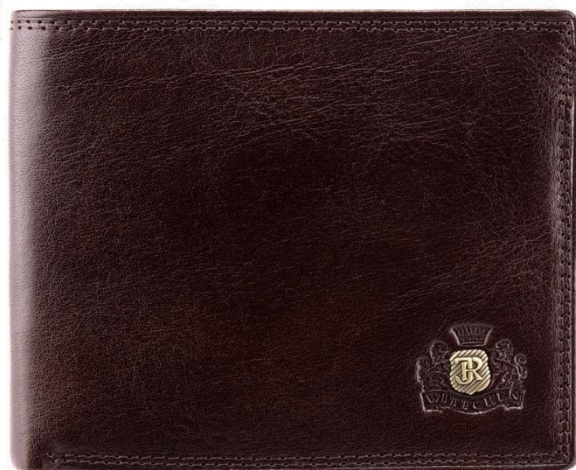

### Portfel 10-1-040-\*

Opis produktu:

Portfel męski o klasycznym kroju, zachowany w orientacji poziomej.

- miejsce na bilon zamykane na suwak;
- 2 kieszenie na banknoty, w tym 1 zamykana na suwak;
- 6 miejsc na karty kredytowe;
- 3 kieszenie, w tym 1 przezroczysta;
- skóra cielęca wyprawiona na delikatny połysk;
- wymiary: 9,5 cm x 12 cm.

### Portfel 39-1-040-\*

Opis produktu:

Średniej wielkości portfel męski wykonany ze skóry cielęcej.

- miejsce na bilon zamykane na suwak;
- 3 kieszenie, w tym 1 przezroczysta;
- 2 kieszenie na banknoty;
- 6 miejsc na karty
- wymiary: 10 cm x 12,5 cm.