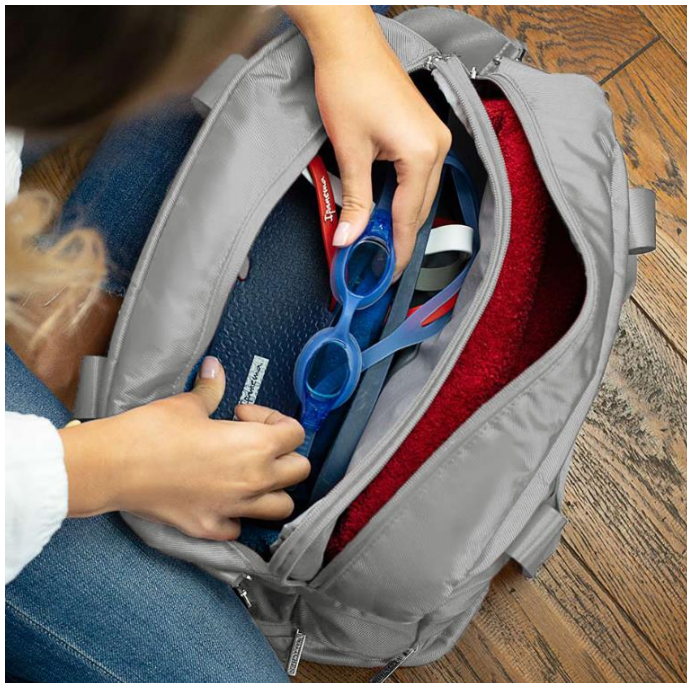

## Torba podróżna 56-3S-708-\*

Opis produktu:

Torba ma odpowiednie wymiary, by zabrać ją jako darmowy bagaż podręczny w Wizz Air i Ryanair.

Wewnątrz:

- trzy komory, w tym jedna od spodu;
- jedna z komór ma wodoodporną podszewkę, możesz więc włożyć tam mokry kostium czy klapki po basenie.
- kieszeń zapinana na suwak.

Dodatkowo:

- dopinany pasek z miękką nakładką na ramię;
- długie uchwyty;
- mała kieszonka zewnętrzna;
- wykonana z trwałego poliestru o prążkowanym wykończeniu.